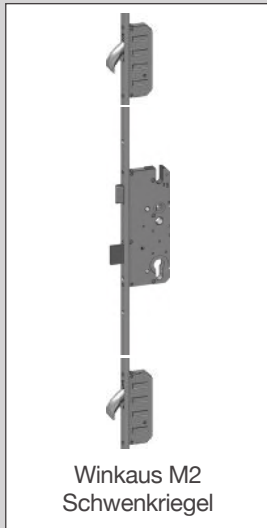

MODEL PRO-29

MODEL PRO-41-2

MODEL PRO-24

Modelabbildungen können teilweise, sonderausstattungen sein!

STANDARD-AUSSTATTUNG

Winkaus M2
Schwenkriegel

ED381
Stoßgriff aus Edelstahl

ED383
Sicherheitszylinder mit 5 Schlüsseln
und Sicherheitsausweis zum
Ausstellen neuer Schlüssel

ED640
2-teiliges eloxiertes
Aufsatztürband 3D

ED625
Inox Türgriff

ED633
Rosette außen

ED631
Rosette 316er
Edelstahl innen

OPTIONALE AUSSTATTUNGS-MÖGLICHKEITEN

ED671
GU Obertürschließer
mit Gleitschiene

ED660
Fingerscanner