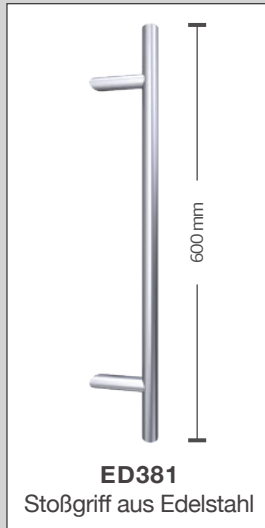

Ud-Wert

0.98

- ▶ Standardmaße min. 895 - 2005 mm, max 1085 x 2300 mm
- ▶ 85 mm Profiltiefe
- ▶ speziell schwimmende thermische Trennung des Flügelprofils
- ▶ Erfüllung höchster Anforderungen an Wärmedämmung und Ästhetik
- ▶ Flügelüberdeckung sowohl innen-als auch außenseitig
- ▶ **3-fach** Verglasung Ihrer Haustürfüllung für verbesserte Wärmedämmung und Stabilität
- ▶ VSG-Sicherheitsverglasung **3+3 mm** sowohl innen als auch außen für erhöhten Einbruchschutz und Stabilität
- ▶ Aluminiumpanel mit einer Stärke von **2 mm außen** und 1,5 mm innen
- ▶ 3 umlaufende hochwertige EPDM-Dichtungsebenen für besonderen Schutz gegen Wind, Wasser und Kälte

- ▶ Eloxiert und gedämmt, INOX Edelstahl auf Füllung, geklebt

- ▶ Eingefrästes flach-nuten-Design außen

- ▶ Glas satiniert mit Klarstreifen

- ▶ Stoßgriff aus Edelstahl

Außenansicht

MODELLE

DIE BESTEN ZWÖLF

MODEL PRO-22-1

MODEL PRO-29

MODEL PRO-41-2

MODEL PRO-24

Modelabbildungen können teilweise, sonderausstattungen sein!

STANDARD-AUSSTATTUNG

Winkaus M2
Schwenkriegel

ED381
Stoßgriff aus Edelstahl

ED383
Sicherheitszylinder mit 5 Schlüsseln
und Sicherheitsausweis zum
Ausstellen neuer Schlüssel

ED640
2-teiliges eloxiertes
Aufsatztürband 3D

ED625
Inox Türgriff

ED633
Rosette außen

ED631
Rosette 316er
Edelstahl innen

OPTIONALE AUSSTATTUNGS-MÖGLICHKEITEN

ED671
GU Obertürschließer
mit Gleitschiene

ED660
Fingerscanner