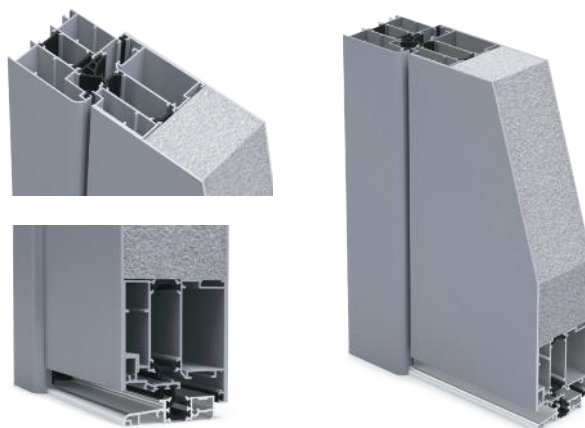

PROLINE 85 AKTION 2021

BEIDSEITIG FLÜGELÜBERDECKEND

 **THIRAL**
Aluminium Türen

Wir haben für Sie die im vergangenen Jahr beliebtesten zwölf Haustürmodelle aus der **Pro Line** zusammengestellt. Wir bieten ihnen diese Modelle mit speziellen, großartigen Sonderkonditionen in unserer Aktion mit 85 mm Bautiefe an.

Ud-Wert

0.98

- ▶ Standardmaße min. 895 - 2005 mm, max 1085 x 2300 mm
- ▶ 85 mm Profiltiefe
- ▶ speziell schwimmende thermische Trennung des Flügelprofils
- ▶ Erfüllung höchster Anforderungen an Wärmedämmung und Ästhetik
- ▶ Flügelüberdeckung sowohl innen-als auch außenseitig
- ▶ **3-fach** Verglasung Ihrer Haustürfüllung für verbesserte Wärmedämmung und Stabilität
- ▶ VSG-Sicherheitsverglasung **3+3 mm** sowohl innen als auch außen für erhöhten Einbruchschutz und Stabilität
- ▶ Aluminiumpanel mit einer Stärke von **2 mm außen** und 1,5 mm innen
- ▶ 3 umlaufende hochwertige EPDM-Dichtungsebenen für besonderen Schutz gegen Wind, Wasser und Kälte

- ▶ Eloxiert und gedämmt, INOX Edelstahl auf Füllung, geklebt

- ▶ Eingefrästes flach-nuten-Design außen

- ▶ Glas satiniert mit Klarstreifen

- ▶ Stoßgriff aus Edelstahl

Außenansicht

MODELLE

DIE BESTEN ZWÖLF

MODEL PRO-22-1