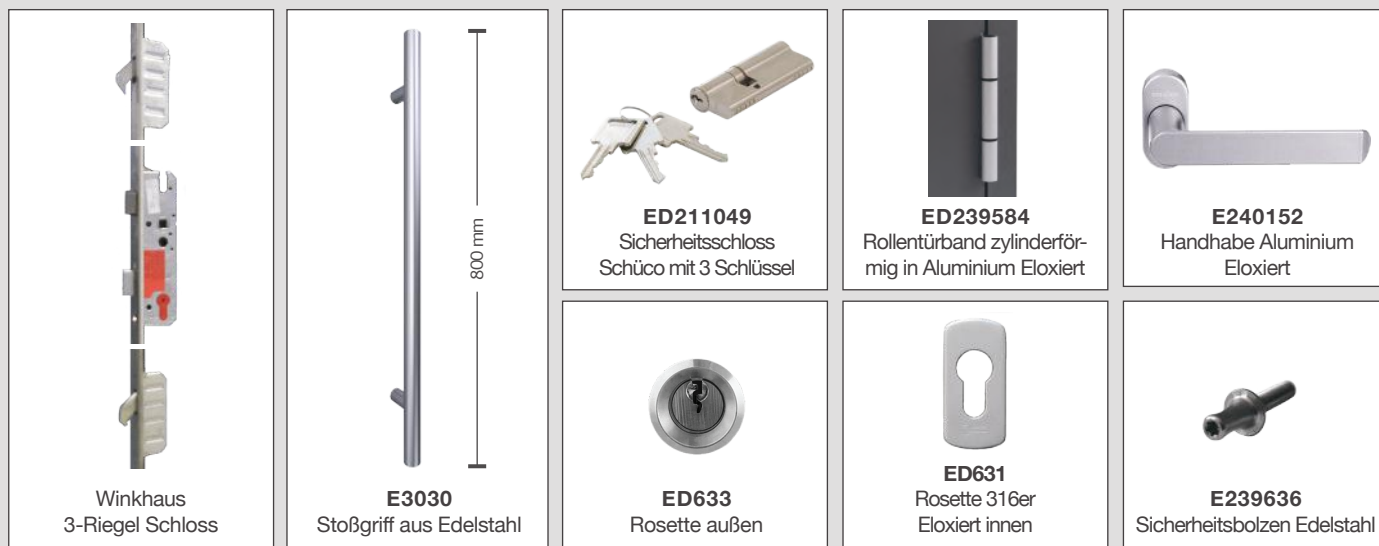

- ▶ Eloxiert und gedämmt, INOX Edelstahl in Füllung, eingelassen

- ▶ Eingefrästes Flachnuten Design außen

- ▶ Glas satiniert mit Klarstreifen

- ▶ Stoßgriff aus Edelstahl, 80 cm

Innenansicht

Außenansicht

MODELLE

MODEL L390

MODEL L335

MODEL L385

MODEL L371

Modelabbildungen können teilweise, Sonderausstattungen sein!

STANDARD-AUSSTATTUNG

OPTIONALE AUSSTATTUNGS-MÖGLICHKEITEN

FARBEN